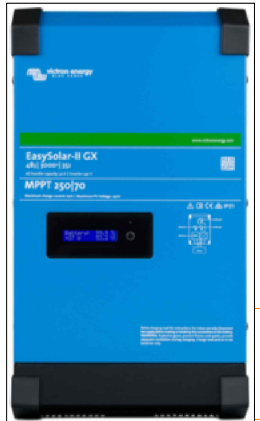

Onduleur hybride  
3 en 1 Easysolar Victron

Coffret DC  
3 lignes

Vers distribution AC

Sources 230V

Fusible 125A et  
Porte fusible

Ordinateur Réfrigérateur Congélateur

Groupe électrogène

Réseau électrique EDF